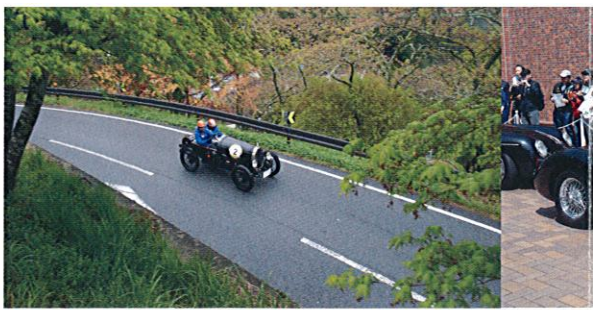

2009年に関西・近畿エリアで始まったLa Festa Primaveraは、皆さまに支えられ、おかげさまで昨年10回記念大会を迎えることができました。平成最後の月を“いにしえ”の頃より悠久の時を刻んできたこのエリアを巡る旅で締めくくることは、日本人のアイデンティティを再確認する旅でもあります。そんな気持ちを心に携え、皆さまの街を村を今年も駆け抜けます。平成最後のLa Festa Primaveraにご声援よろしくお願いたします。