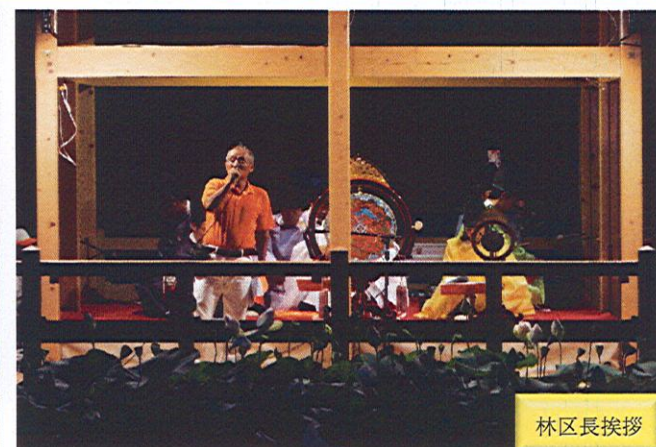

6月24日 18:50~
古典芸能の夕べ

琴演奏 準備風景

琴演奏

菊明会 神田様

琴演奏

開会挨拶

観覧風景

謡