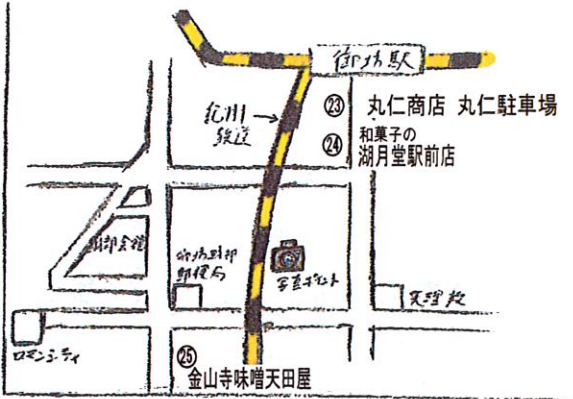

紀州鉄道で 寺内町

3.5より

↑ 和歌山市方面

↓ 田辺市方面

四つ大鼓

茶屋の北義堂

⑧ むらかみ金物店

⑦ 金山寺味噌やまだ

野尻醤油醸造元◎ 丸大豆醤油製造

⑨ ステーション川越

⑩ 精肉店中町店

日高別院

⑪ 割烹たこよし

⑫ そば&カフェながわ

有田屋菓子舗

モード・ミオ ユウセ靴店