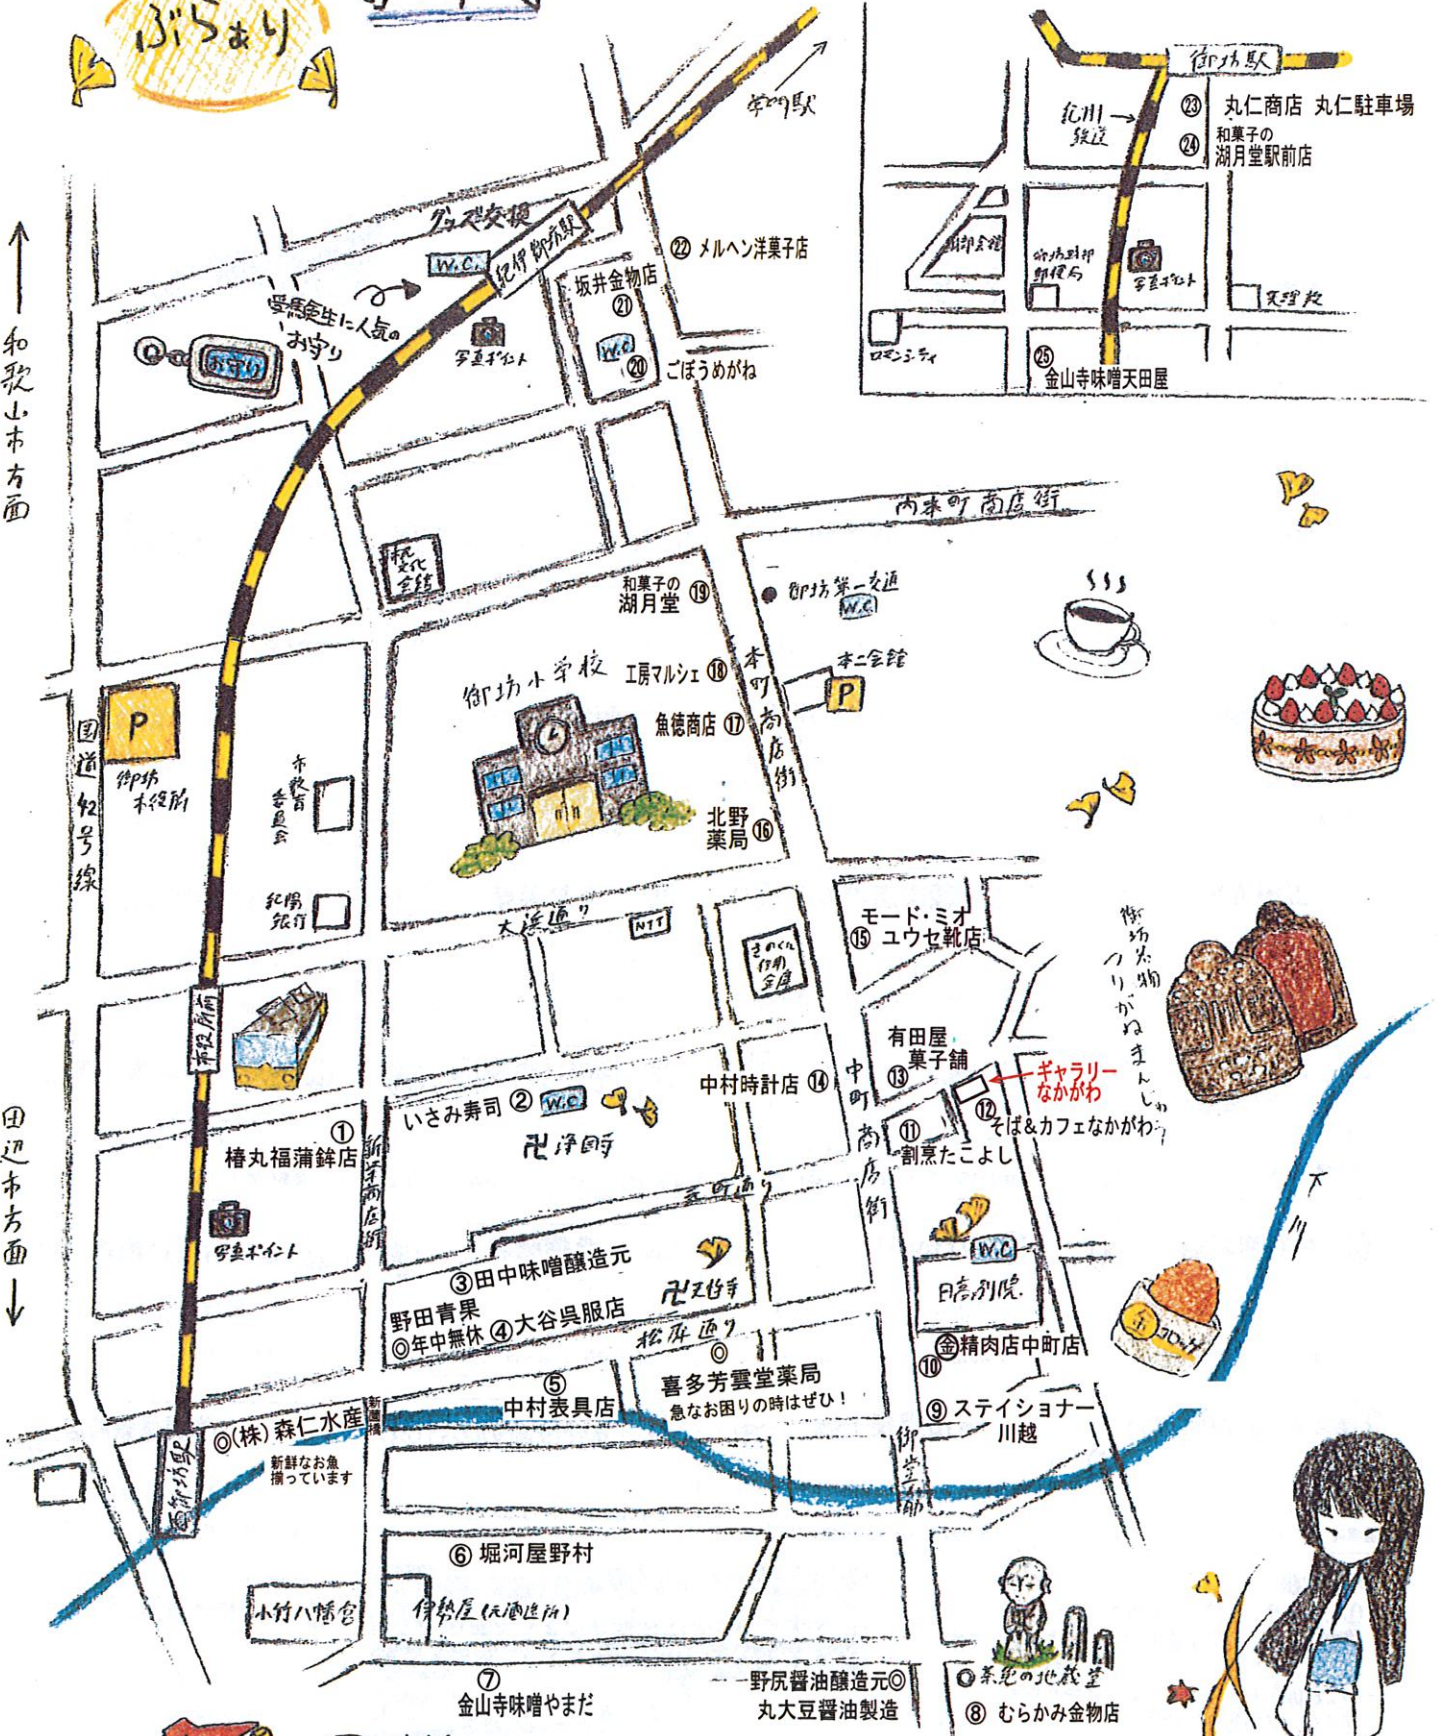

紀州鉄道で 寺内町

3.5より

↑ 和歌山市方面

↓ 田辺市方面

四つ大鼓

茶屋の北義堂

⑧ むらかみ金物店

⑦ 金山寺味噌やまだ

野尻醤油醸造元◎ 丸大豆醤油製造

⑨ ステーション川越

⑩ 精肉店中町店

日高別院

⑪ 割烹たこよし

⑫ そば&カフェながわ

有田屋菓子舗

モード・ミオ ユウセ靴店

本二金舗

御坊第一支店

北野薬局

魚徳商店

工房マルチ

和菓子の湖月堂

坂井金物店

メルハン洋菓子店