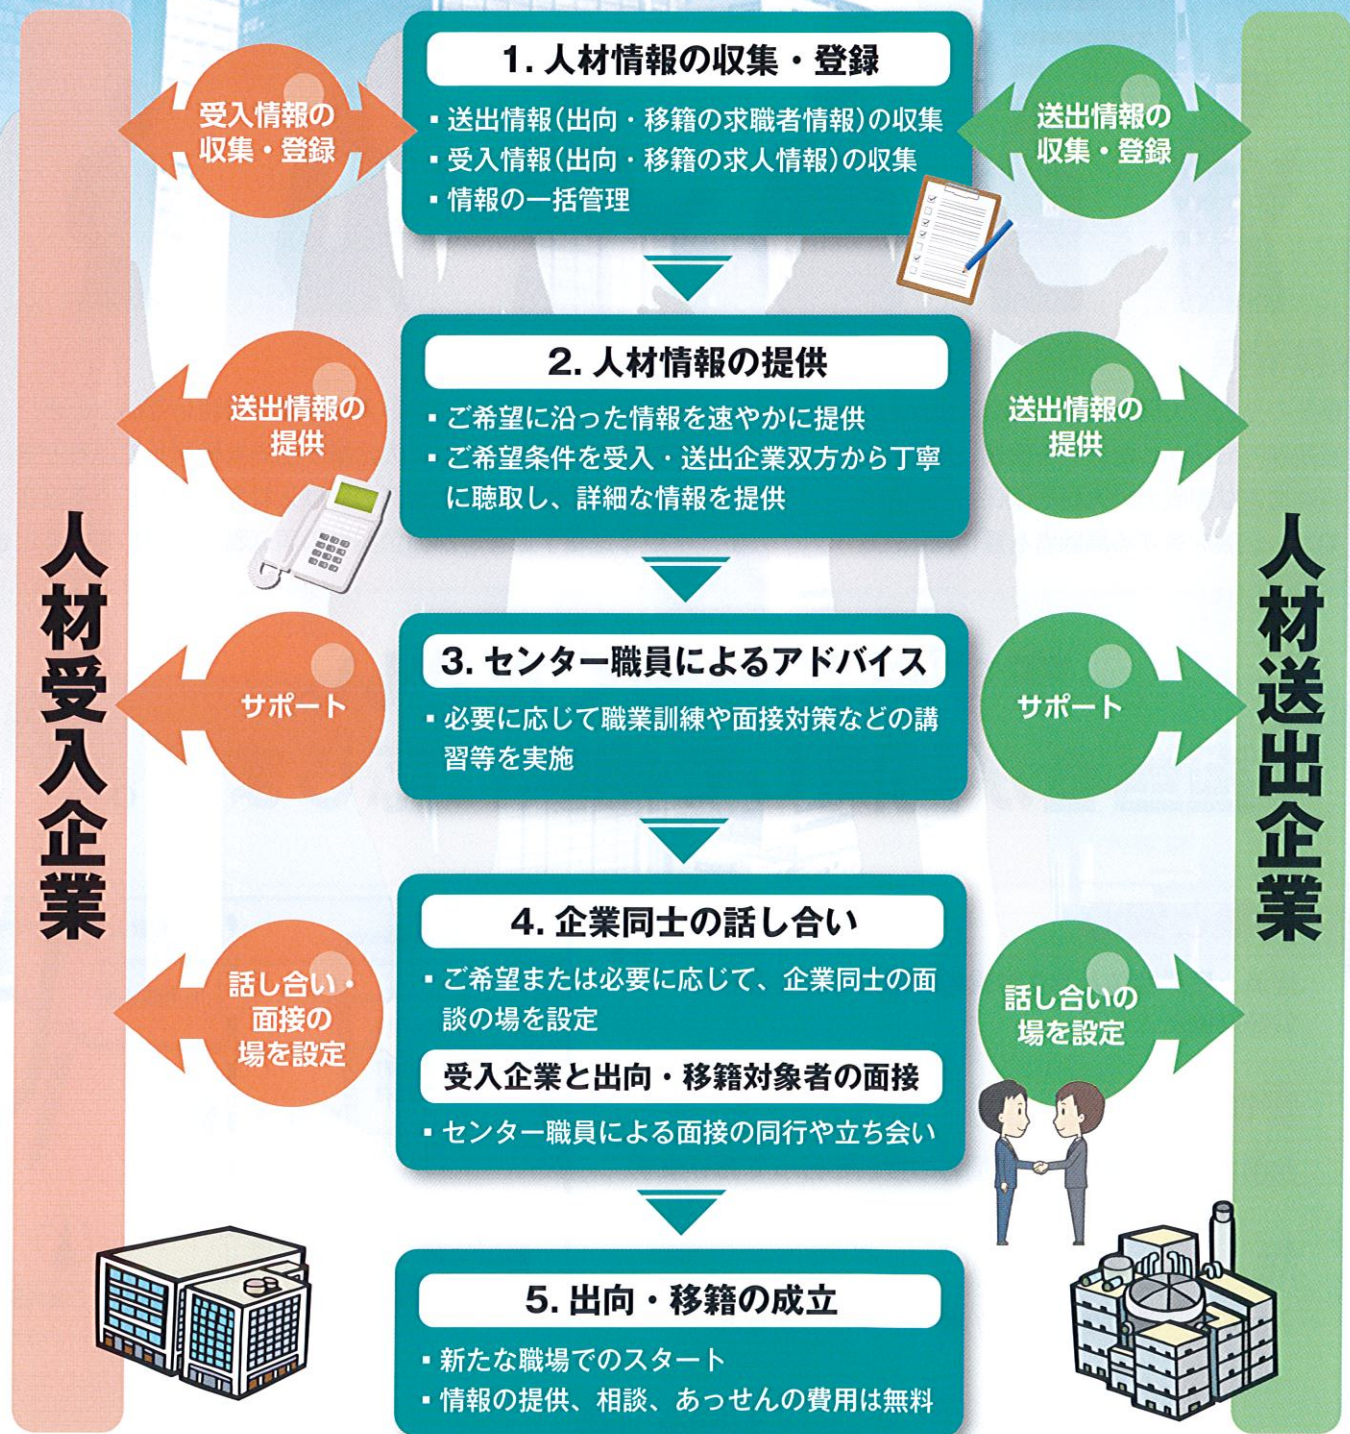

失業なき労働移動をめざして 企業間の人材マッチングを支援しています。

業種・地域・企業系列を超えて、在職期間中から
出向・移籍のお手伝いをする再就職支援の専門機関が産業雇用安定センターです。

出向・移籍支援サービスの流れ

公益財団法人 **産業雇用安定センター**
和歌山事務所

〒640-8317 和歌山市北出島 1-5-46 和歌山県労働センター3階 TEL.073-432-4690